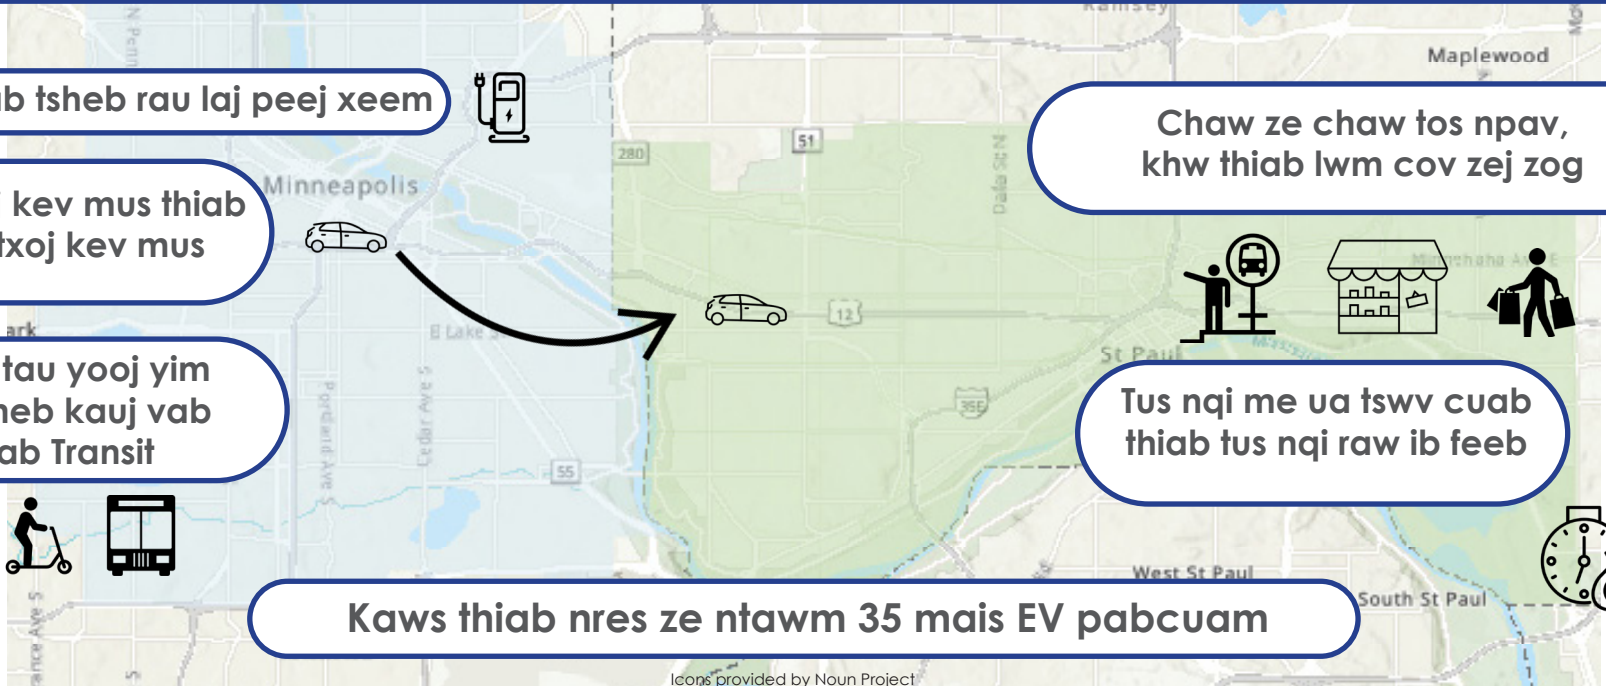

The Twin Cities Electric Vehicle Mobility Network

Vim muaj qhov sib koom tes, tsheb sib koom hauv lub nroog ntxaib yuav yooj yim, pheej yig thiab siv tau. Txhais tias cov zej zog uas paub txog cov pa phem los ntawm cov tsheb yuav pom cov pa tshiab zog thiab cov neeg tsis muaj tsheb yuav muaj ntau txoj kev xaiv. Yuav muaj chaw txhab tsheb rau cov neeg muaj tsheb hluav taws xob.

Muaj ab tsis hauv qhov EV network?

Yuav muaj tsheb hluav taws xob thiab cov txhab tsheb.

Tsheb sib koom yog ab tsis?

Tsheb sib koom cia koj siv ib lub tsheb uas koj tsis tas yuav. Thaum koj los uas tswv cuab nrog qhov tsheb sib koom network, koj yuav siv tau cov tsheb thoob plaws hauv cheeb tsam muab kev pabcuam rau kev qev tsev nyob ib ntus.

Icons provided by Noun Project