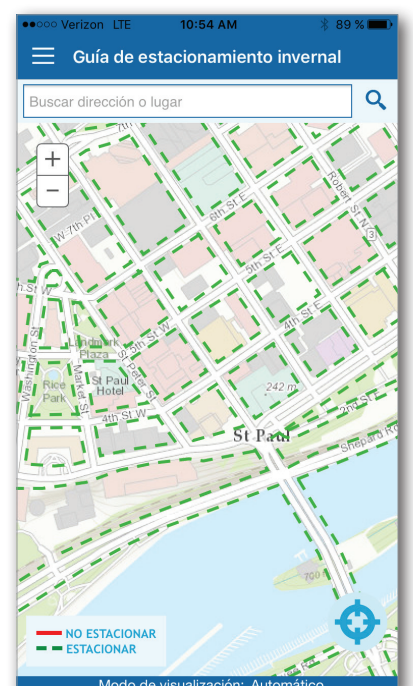

Descarga la Aplicación

¡Que no remolquen su vehículo!

Aplicación de estacionamiento

Saint Paul Winter Snow

La aplicación brinda lo siguiente:

- ❄ Notificaciones cuando se informan emergencias por nevadas
- ❄ Mapa interactivo que muestra cuándo y hacia dónde debe mover su vehículo
- ❄ Información sobre remolques y contacto por si tiene alguna pregunta
- ❄ Enlaces a información sobre emergencia por nevadas en 8 idiomas